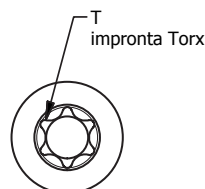

127

COD.

SPECIAL

ISO 7380

TBTX

VITI A TESTA BOMBATA CAVA ESALOBATA HEXALOBULAR SOCKET RECESSED PAN SCREWS INNENSECHSRUNDKANT HALBRUNDSCHRAUBEN VIS A TETE CREUSE BOMBEE A SIX LOBES INTERNES

Dimensions in mm

d Filetto/Thread	M3	M4	M5	M6	M8	M10	M12	M14	M16	M20	M24
b	18	20	22	24	28	32	A RICHIESTA ON DEMAND				
D	5,7	7,6	9,5	10,5	14	17,5					
K	1,65	2,2	2,75	3,3	4,4	5,5					
T Impronta/Recess	T10	T20	T20	T30	T40	T50					
t	1,04	1,3	1,56	2,08	2,6	3,12					
r	0,1	0,2	0,2	0,25	0,4	0,4					
R	3	4	5	6	8	10					
l max	40	50	60	140	140	140					

CODE EXAMPLE:

127+ material + thread + pitch + length + color

TBTX M6x20 Al7075 white = 127106020B

TBTX M8x30 Ti GR5 blue = 127508030K

26