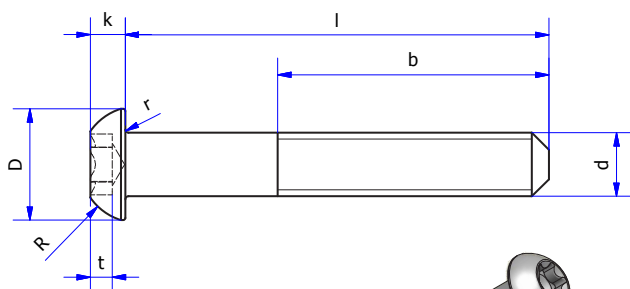

127

COD.

SPECIAL

ISO 7380

TBTX

VITI A TESTA BOMBATA CAVA ESALOBATA HEXALOBULAR SOCKET RECESSED PAN SCREWS INNENSECHSRUNDKANT HALBRUNDSCHRAUBEN VIS A TETE CREUSE BOMBEE A SIX LOBES INTERNES

Dimensions in mm

d Filetto/Thread	M3	M4	M5	M6	M8	M10	M12	M14	M16	M20	M24
b	18	20	22	24	28	32	A RICHIESTA ON DEMAND				
D	5,7	7,6	9,5	10,5	14	17,5					
K	1,65	2,2	2,75	3,3	4,4	5,5					
T Impronta/Recess	T10	T20	T20	T30	T40	T50					
t	1,04	1,3	1,56	2,08	2,6	3,12					
r	0,1	0,2	0,2	0,25	0,4	0,4					
R	3	4	5	6	8	10					
l max	40	50	60	140	140	140					

CODE EXAMPLE:

127+ material + thread + pitch + length + color

TBTX M6x20 Al7075 white = 127106020B

TBTX M8x30 Ti GR5 blue = 127508030K

26